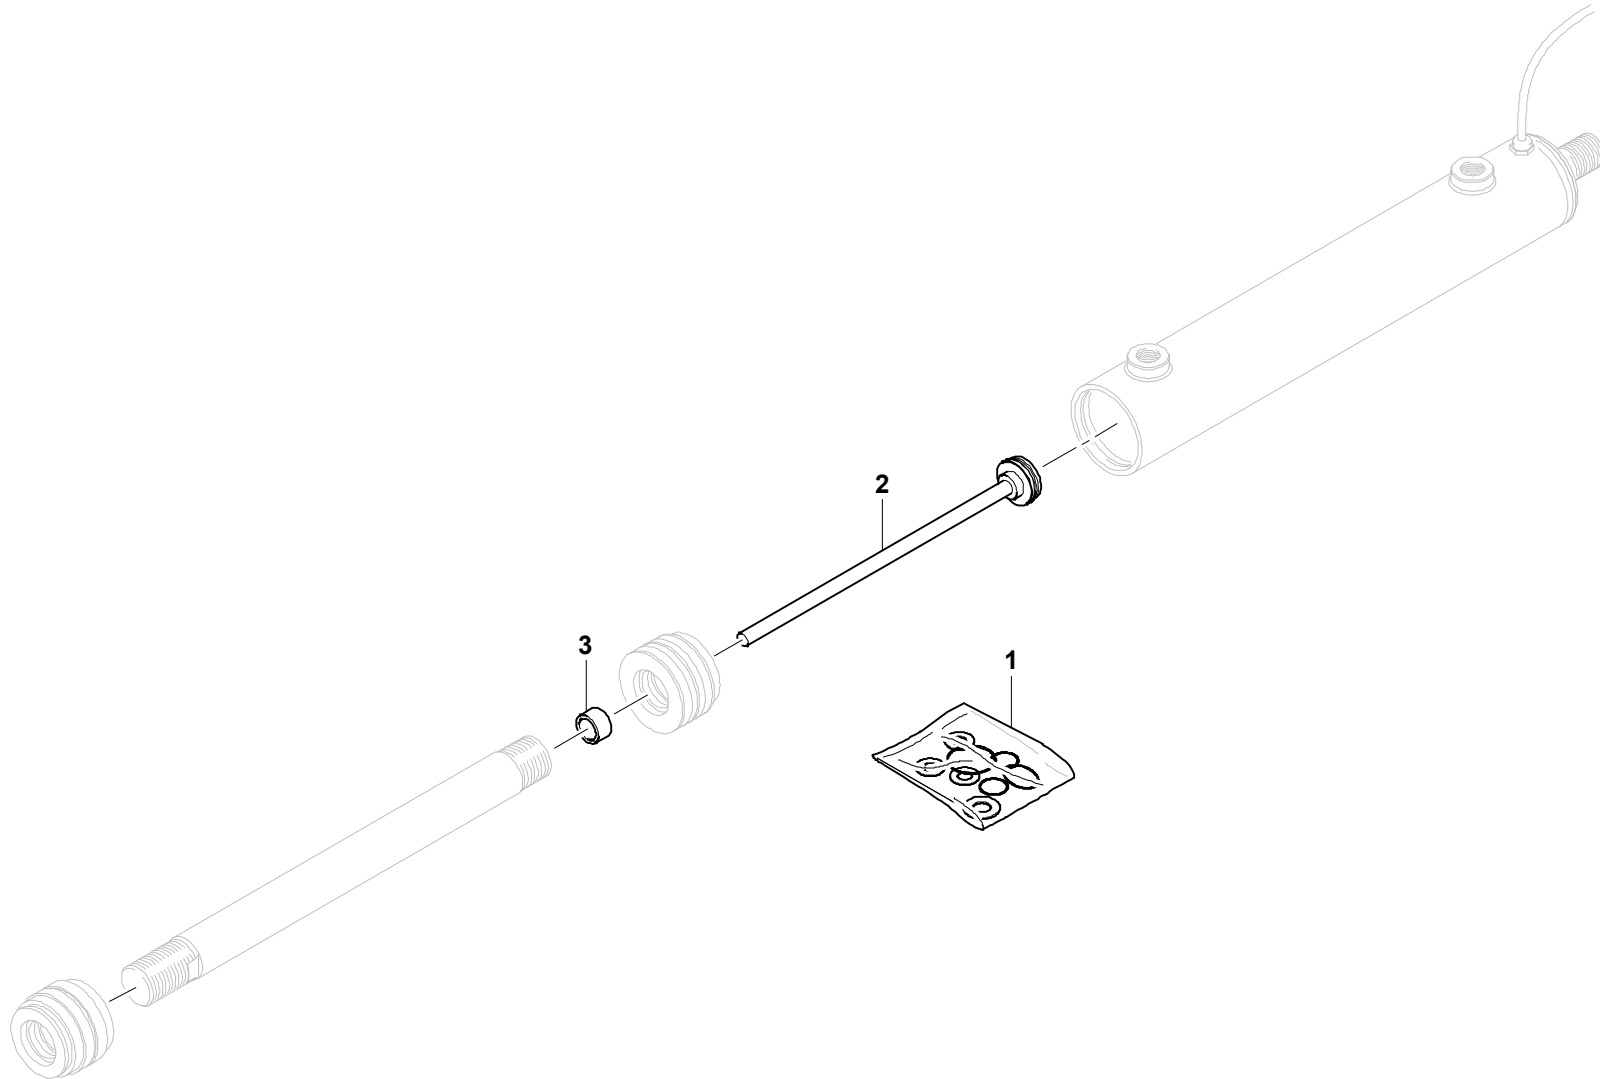

GROVELENKZYLINDER MIT LAENGENMESS-SYSTEM
STEERING CYLINDERBILDТАFEL
PICTORIAL DISPLAY**GMK 5220**
BE 505
G 781

08.08

3323413-ETL C

1/1

3323413-C-BL01-0808-5110